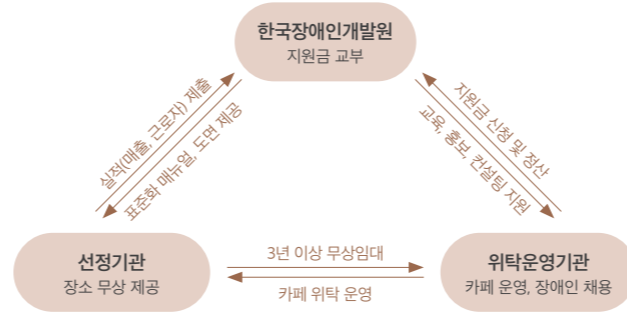

● 지원내용

- 신청기관: 본 사업에 신청한 공공·민간기관, 민간기업으로서 한국장애인개발원으로부터 지원 적격기관으로 최종 선정된 기관.
- 위탁운영기관: 본 사업의 카페를 운영하기 위해 선정기관으로부터 사업운영(카페운영)을 위탁받은 사회복지법인 등.

● 지원조건

- 카페 설치 예정지에 대한 용도 변경을 실시 및 무상임대 조건 준수
  - 카페 등 설치가 가능한 법적 근거 서류 제출 필요
  - 장애인복지법 제 47조(공공시설의 우선 이용)
  - 장애인복지법 제 48조(국유·공유재산의 우선 매각이나 유상·무상 대여)
  - 공유재산 및 물품관리법 제 24조(사용료의 감면)1항
  - 국유재산법 제 34조(사용료의 면제)에 따른 사용료 면제 적용
- 최소 2명 이상의 중증장애인, 전체 근로자의 70% 장애인 고용
- 사업 개시 후 최소 3년 이상 사업 운영
- 선정 후 사업 추진 이행 관련 협약 및 약정 체결